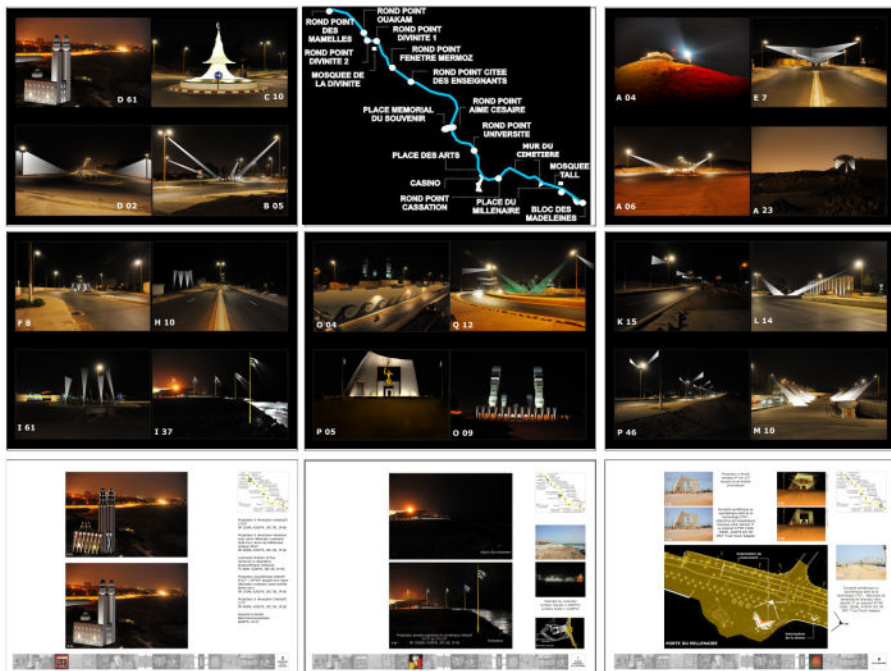

PLAN LUMIERE

ESQUISSE POUR LES ILLUMINATIONS DES ABORDS DE LA CORNICHE OUEST DE DAKAR

En accompagnement de la réalisation de la route de la Corniche, propositions de la mise en valeur nocturne des œuvres d'art, rond points, monuments, promenades piétonnes et plages.

Maitre d'Ouvrage : E.T.D.E  
 Maitre d'Oeuvre : SOIZICK BIHEN  
 Lieu : DAKAR SENEGAL  
 Mission : ESQUISSE  
 Année : 2008-2009