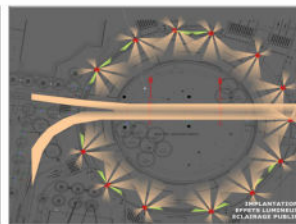

A M É N A G E M E N T S U R B A I N S

ECLAIRAGE DE VALORISATION DU ROND - POINT PIERRE TIMBAUD & DE LA PLACE JEAN GRANDEL, GENNEVILLIERS

Maître d'Ouvrage : VILLE DE GENNEVILLIERS
Maître d'Œuvre : SOIZICK BIHEN
Lieu : GENNEVILLIERS LE VILLAGE
Mission : COMPLETE
Année : 2010-2013