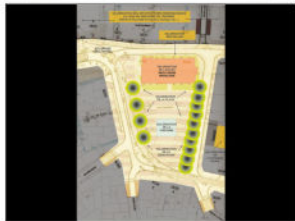

A M É N A G E M E N T S U R B A I N S

ECLAIRAGE DE VALORISATION DU ROND - POINT PIERRE TIMBAUD & DE LA PLACE JEAN GRANDEL, GENNEVILLIERS

Maître d'Ouvrage : VILLE DE GENNEVILLIERS
Maître d'Œuvre : SOIZICK BIHEN
Lieu : GENNEVILLIERS LE VILLAGE
Mission : COMPLETE
Année : 2010-2013