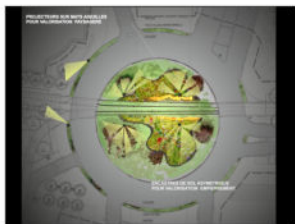

A M É N A G E M E N T S U R B A I N S

ECLAIRAGE DE VALORISATION DU ROND - POINT PIERRE TIMBAUD & DE LA PLACE JEAN GRANDEL, GENNEVILLIERS

Maître d'Ouvrage : VILLE DE GENNEVILLIERS
Maître d'Œuvre : SOIZICK BIHEN
Lieu : GENNEVILLIERS LE VILLAGE
Mission : COMPLETE
Année : 2010-2013