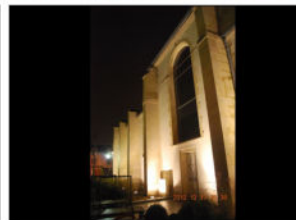

A M É N A G E M E N T S U R B A I N S

ECLAIRAGE DE VALORISATION DU ROND - POINT PIERRE TIMBAUD & DE LA PLACE JEAN GRANDEL, GENNEVILLIERS

Maître d'Ouvrage : VILLE DE GENNEVILLIERS
Maître d'Œuvre : SOIZICK BIHEN
Lieu : GENNEVILLIERS LE VILLAGE
Mission : COMPLETE
Année : 2010-2013