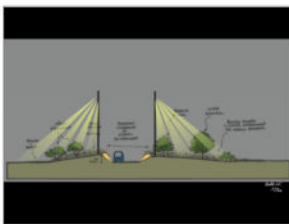

A M É N A G E M E N T S U R B A I N S

ECLAIRAGE DE VALORISATION DU ROND - POINT PIERRE TIMBAUD & DE LA PLACE JEAN GRANDEL, GENNEVILLIERS

Maître d'Ouvrage : VILLE DE GENNEVILLIERS
Maître d'Œuvre : SOIZICK BIHEN
Lieu : GENNEVILLIERS LE VILLAGE
Mission : COMPLETE
Année : 2010-2013